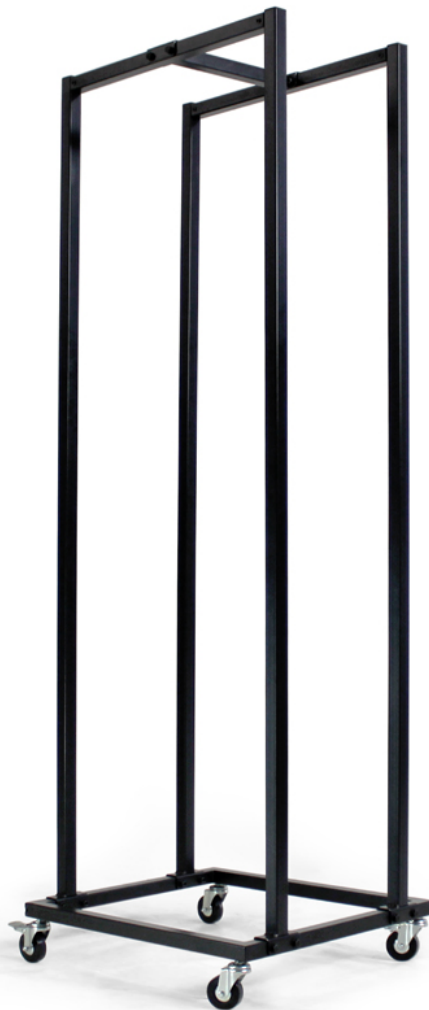

Convex Rack - PROWOD

Product Images

Descripción

DESCRIPCIÓN DEL PRODUCTO

Convex Rack - PROWOD Accesorios 100% Profesional

Ref 106016

PRO

WOD

Características Técnicas:

- Capacidad para 8 Convex.

Dimensiones:

Largo: 65 cm.

Ancho: 55 cm.

Alto: 185 cm.

Peso: 26 kg.