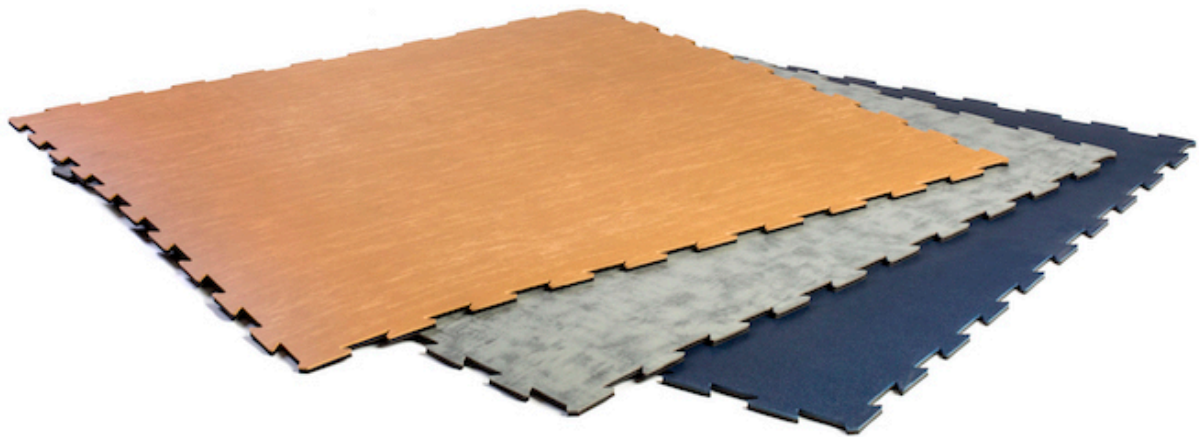

New Fit 8 mm - PROWOD

Product Images

Descripción

DESCRIPCIÓN DEL PRODUCTO

New Fit - Pavimento Técnico 100% Profesional

Ref FWL8

PRO

WOD

Características Técnicas:

- **NEW FIT** es un pavimento bicapa e ignífugo, que se ensambla entre si.
- Indicado para todo tipo de actividades indoor, salas colectivas, cycling, musculación, peso libre, crosstraining y entreno funcional.
- Superficie resistente a arañazos y marcas. De fácil mantenimiento e instalación, no necesita pegado.

Dimensiones: 100 cm. x 100 m. (loseta).

Grosor: 8 mm.

Colores disponibles:

- **Haya** – FWL8H
- **Gris Veteado** – FWL8G
- **Gris Ceniza** – FWL8GC
- **Gris Roca** – FWL8GR
- **Azul marino** – FWL8AM
- **Caucho** -- FWL8C